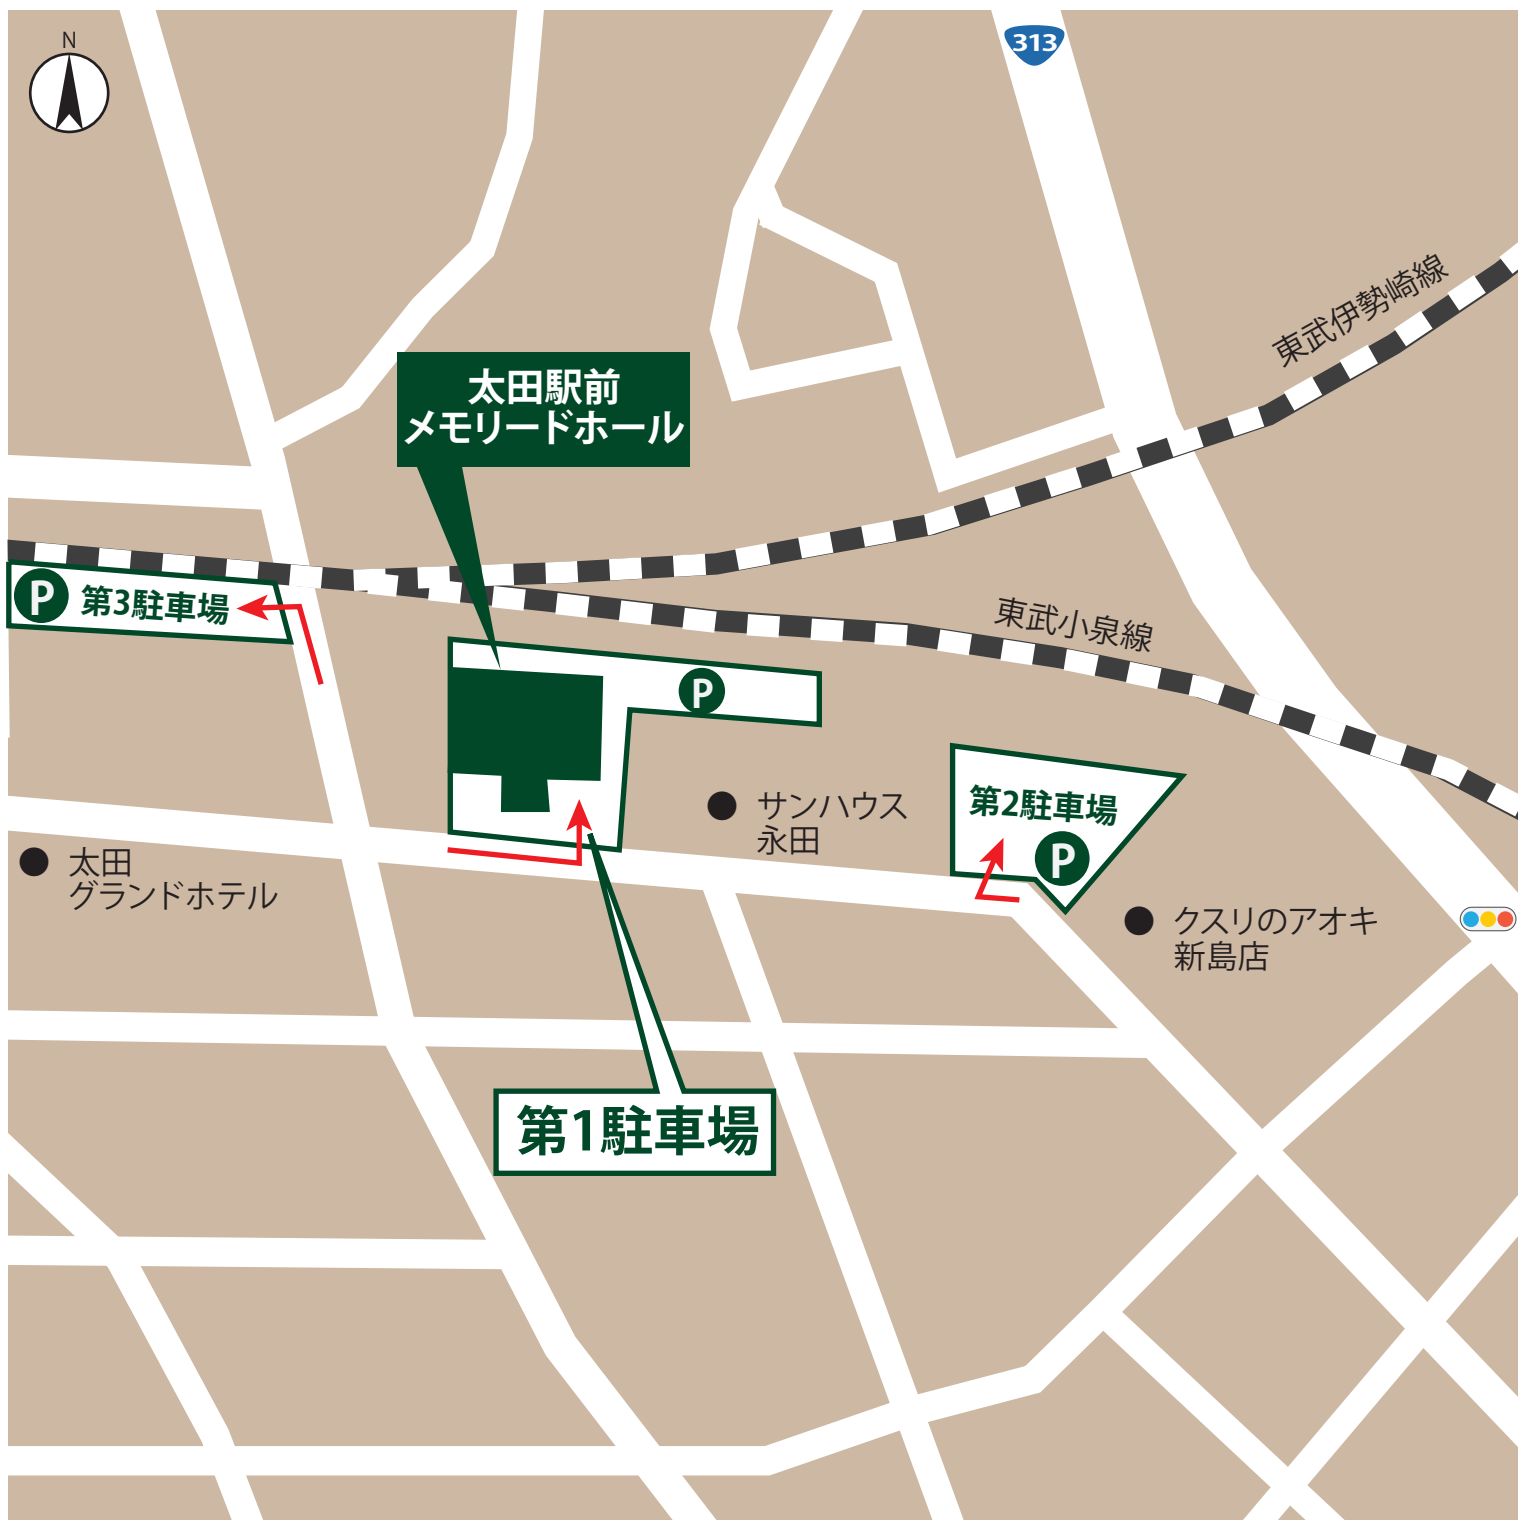

太田駅前メモリードホール

● 群馬県太田市新島町970-3

● TEL: 0276-49-0983

※指定駐車場の他、臨時駐車場もご利用いただけます。