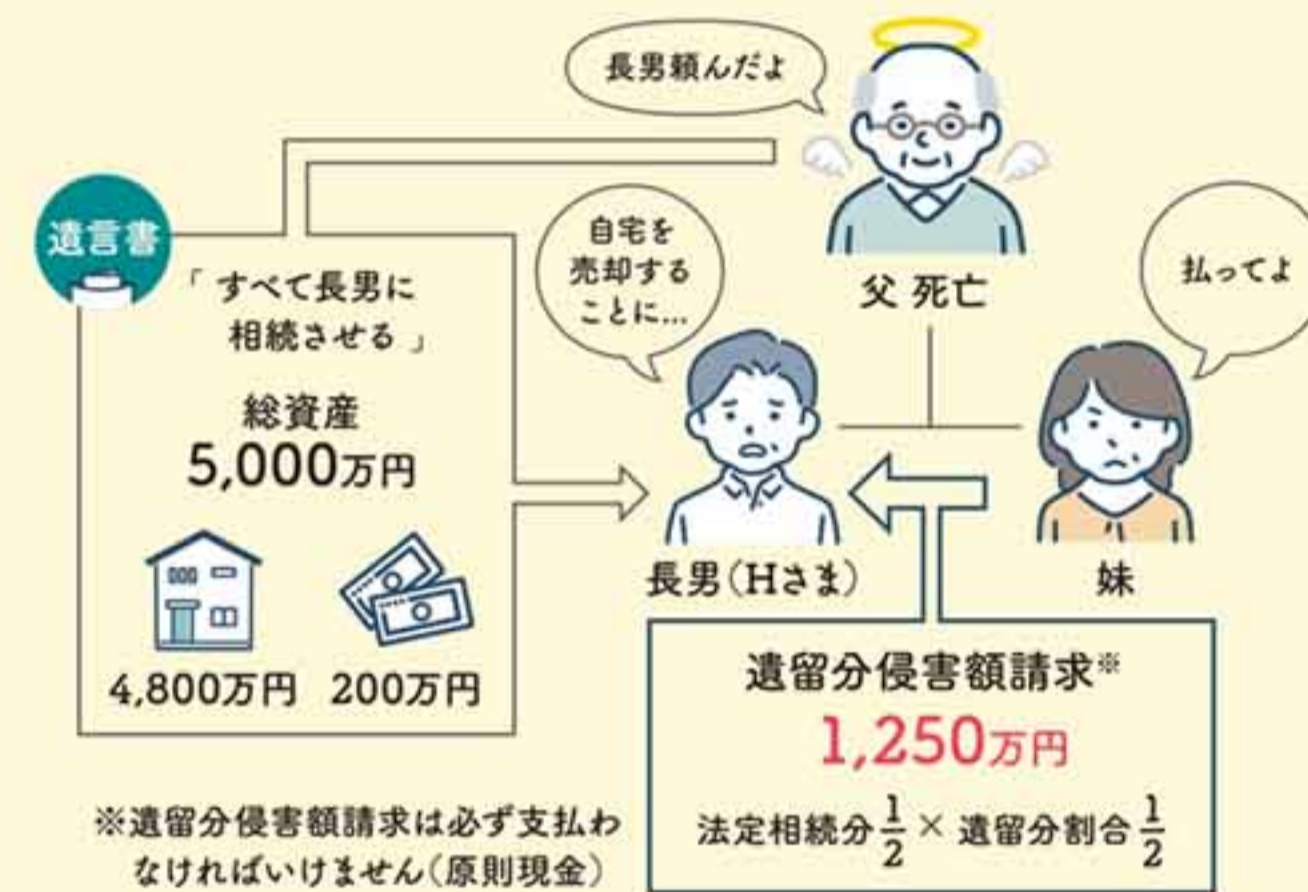

その遺言書、大丈夫？

新サービス

シニアサポートデスク 終活のススメ

トラブルに発展!?

事例

遺言書が原因でトラブルになりました

Hさま 男性 56歳

近年、相続の事前準備として遺言書を作成される方が増えています。
しかし、正しい知識がないままでは、
せっかくの遺言書がトラブルの原因になることも。
今回は遺言書の基礎知識を、司法書士法人みつ葉グループ、
司法書士 青山誠氏に徹底解説いただきます。

先日、同居していた父が亡くなりました。父は、生前「すべて長男(Hさま)に相続させる」旨の遺言書を残していました。父の葬儀が終わり、妹に遺言書を開示しましたが納得せず、遺留分侵害額に相当する金銭の請求をしました。妹の遺留分相当額は父の総資産5,000万円×法定相続分 $\frac{1}{2}$ ×遺留分割合 $\frac{1}{2}$ =1,250万円です。父の資産の殆どは不動産のため、やむを得ず自宅を売却し、妹へ遺留分相当の1,250万円を支払うことになりました。

専門家からのアドバイス

遺留分とは、法律上取得することが保証されている一定割合の相続財産のことです。遺言書などによって、遺留分が侵害された場合、遺留分侵害額請求権を行使することができます。実はHさまのご家庭のようなトラブルはよくあるお話です。ここからは、トラブルを予防するための具体策をお伝えします。

「現金を準備する」

今回の事例の場合、お父さまの想いと法律論の相違が大きいことが要因です。一般的に、法定相続人(兄弟姉妹以外)には「遺留分」という最低限保障された遺産取得分があります。今回の事例のように、相続財産すべ

てを長男に相続させる旨の遺言書を残したのであれば、他の相続人からの遺留分侵害額請求に備えて、預貯金等の現金を残しておくことが大切です。

「相続人全員への配慮」

不動産を長男にスムーズに継いでもらうためには、法的権利を持つ長女さまへの配慮が必要で、お父さまが直接長女さまへ意向を伝え説得することも重要です。財産の公平

性ではなく、気持ちの公平性を持ってもらうために、遺言書の背景を事前に伝えておくこともトラブル回避に繋がります。

「遺留分対策：生命保険金」

Hさまのご家庭のように、資産の多くが不動産という場合は、遺留分侵害額請求に備えて、生命保険金の準備をお勧めします。事前に遺留分相当額の生命保険を契約し、保険金の受取人は「Hさま(長男)」とします。その後、保険金を受け取ったHさまは遺留分相当額を保険金で賄うことで、不動産を売却せずに対応できます。以上のように、相続を考慮する場合は、すべての相続人について不公平感が生じることの無いように配慮することが大切です。

遺言書の種類

自筆証書遺言

遺言者が原則手書きで作成

自宅か法務局で保管

- 内容の不備が発生しやすい
- 法務局保管制度がおすすめ

公正証書遺言

公証役場の公証人が作成

公証役場で保管

- 内容の不備が発生しにくい
- 破棄や改ざんがされにくい

大切な資産の継承問題や相続を受けた場合にどのようにすればよいか等、不明なことがありましたら、お気軽にシニアサポートデスクまでお電話ください。

こんなお悩みありませんか？

65歳男性 相続関連
自宅を息子に名義変更したい。贈与になりますか。

75歳女性 介護関連
足腰が悪くひとり暮らしが不安です。施設を探したい。

メモリード シニアサポートデスク ライムメンバーズ会員、くんかん会員の方もご利用いただけます。

終活・相続関連・相続準備(土地などの資産活用)の支援・遺言書の作成・認知症対応(成年後見制度)・介護関連・住まいのことなど、シニアサポートデスクでは、皆さまが抱えておられる漠然とした不安や悩み、具体的な問題のご相談から解決まで、トータルにご支援いたします。